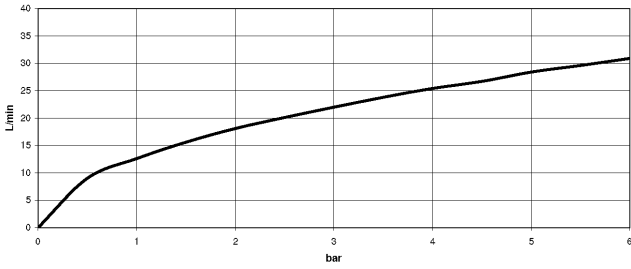

ST 030 100 3370

ST 030 100 3370  
mm [inches]  
1:10

**Diagrama de flujo**

**Certificado**

LGA\_8028.

Belgaqua\_21-380-  
27\_4.

ST 030 100 3370

**Lista de piezas de recambios**