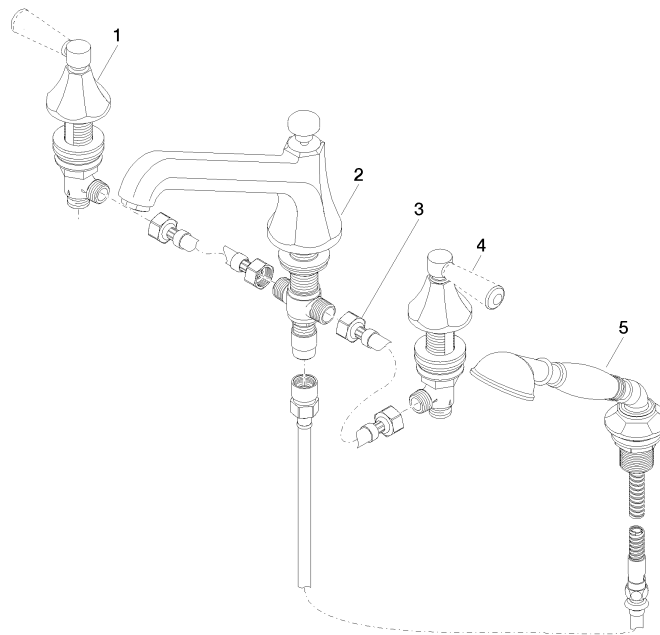

**Componentes individuales de este set**

Necesita los siguientes componentes para este set

2x 11 170 370-28

1x 27 502 370-28

MADISON Batería de cuatro orificios para bañera para borde de bañera - Latón cepillado (Oro 23k)

MADISON

ST 030 100 3370

Complementos recomendados

**Sistema de montaje Perfecto -**

12 614 970 90

MADISON Batería de cuatro orificios para bañera para borde de bañera - Latón cepillado (Oro 23k)

---

MADISON

ST 030 100 3370

ST 030 100 3370  
mm [inches]  
1:10

**Diagrama de flujo**

**Certificado**

LGA\_8028.

Belgaqua\_21-380-  
27\_4.

ST 030 100 3370

**Lista de piezas de recambios**

N°	Número de artículo	Denominación	Cantidad de montaje	Plazo de entrega
1	20 000 370-28	pieza lateral	1	60
2	13 502 380-28	caño	1	-
Ya no se puede pedir el repuesto, solicite el artículo de repuesto.				
3	12 502 970 90	Latiguillo de presión 1/2" x 1/2" x 400 mm -	2	2
4	20 000 371-28	pieza lateral	1	60
5	27 703 370-28	juego de ducha	1	-
Ya no se puede pedir el repuesto, solicite el artículo de repuesto.				