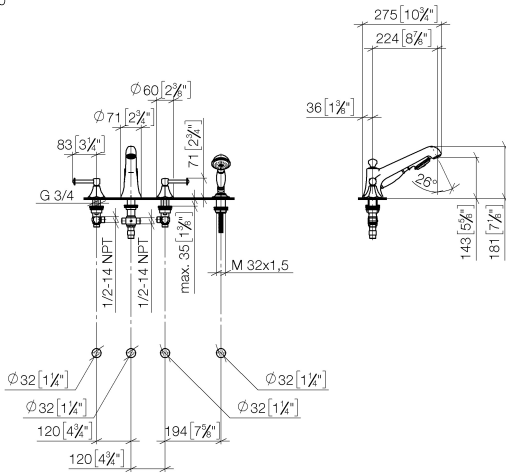

ST 030 100 3370

ST 030 100 3370

Piezas para otros acabados pueden encontrarse aquí:  
Cromo

- Saliente 225 mm
- Juego de ducha de mano: Chorro normal
- Caño de salida: Aireador redondo
- Juego de ducha de mano con sistema antical
- Inversor bañera/ducha
- Altura máxima del conjunto 185 mm
- Altura hasta el aireador 140 mm
- Diámetro del orificio válvula lateral 32 mm
- Diámetro del orificio caño 32 mm
- Diámetro del orificio del juego de ducha de mano 32 mm
- Roseta para el caño de salida Ø 70mm
- Roseta para juego de ducha de mano ø 60mm
- Roseta para válvula lateral ø 60mm
- Flexo metálico 1750mm con bloqueo de giro integrado
- Caudal caño de salida máx. 23 l/min
- Caudal de juego de ducha de mano máx. 6,8 l/min

MADISON

ST 030 100 3370

Complementos recomendados

**Sistema de montaje Perfecto -**

12 614 970 90

MADISON Batería de cuatro orificios para bañera para borde de bañera - Latón cepillado (Oro 23k)

---

MADISON

ST 030 100 3370

ST 030 100 3370  
mm [inches]  
1:10

**Diagrama de flujo**

**Certificado**

LGA\_8028.

Belgaqua\_21-380-  
27\_4.

ST 030 100 3370

**Lista de piezas de recambios**

N°	Número de artículo	Denominación	Cantidad de montaje	Plazo de entrega
1	20 000 370-28	pieza lateral	1	60
2	13 502 380-28	caño	1	-
Ya no se puede pedir el repuesto, solicite el artículo de repuesto.				
3	12 502 970 90	Latiguillo de presión 1/2" x 1/2" x 400 mm -	2	2
4	20 000 371-28	pieza lateral	1	60
5	27 703 370-28	juego de ducha	1	-
Ya no se puede pedir el repuesto, solicite el artículo de repuesto.				